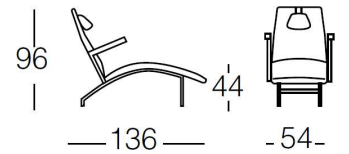

Item: SG-FE-I-DMA