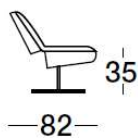

calce

creta

nero

zebrano

Item: SG-FE-I-DMA