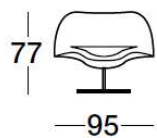

calce

creta

nero

zebrano

Item: SG-FE-I-DMA