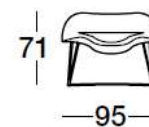

calce

creta

nero

zebrano

Item: SG-FE-I-DMA